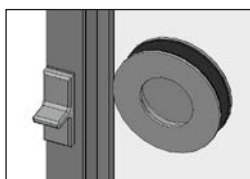

Opzioni di chiusura

- Chiusura a pressione
- Nel telaio