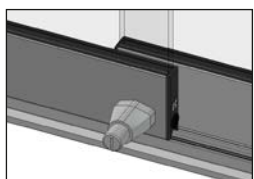

Opzioni di chiusura

- Chiusura a pressione
- Nel telaio