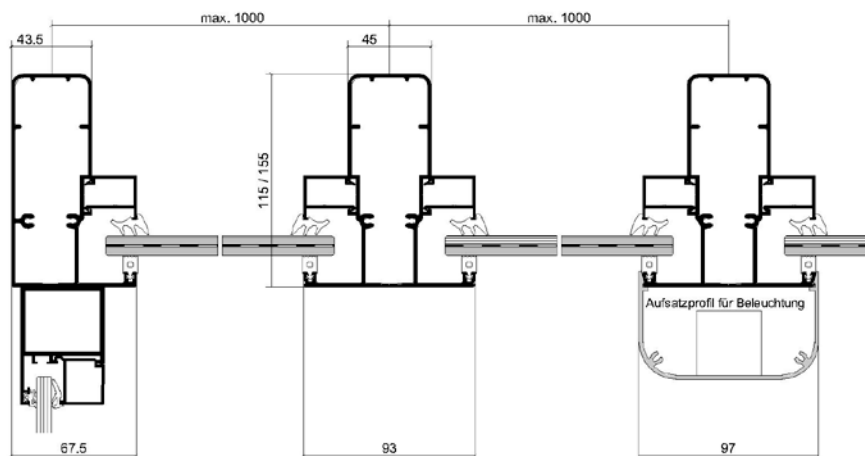

Querschnitt Dach

Ästhetik und Qualität

Sparrenabstände von bis zu einem Meter verleihen dem Dach Leichtigkeit und lassen den Raum mit Licht durchfluten. Das Terrassendach schützt nicht nur vor Regen, Laub und Dreck, sondern schafft durch die im Dachsparren integrierte optionale Beleuchtung eine besondere Atmosphäre. **Standardisierte Produktionsprozesse und Schweizer Qualitätsbewusstsein sorgen für ein rundum gelungenes Terrassenerlebnis.**