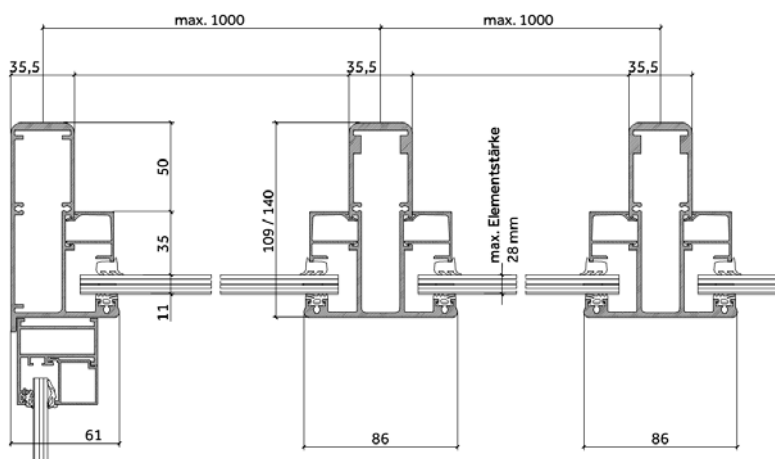

Ihre neuen Wohnfreiheiten

Mit dem SIO Terrassendach bekommt die Redewendung «ein Dach über dem Kopf haben» eine zusätzliche Dimension. Das filigran-elegante und doch extrem dauerhafte Terrassendach aus Aluminium lässt sich optisch perfekt in das Erscheinungsbild Ihrer Liegenschaft integrieren und schützt zuverlässig vor Regen und Wetterkapriolen.

So wird Ihr Lieblingsplatz auf Terrasse oder Balkon zum multifunktionalen Freizeitraum, den Sie mit Familie und Freunden in vollen Zügen genießen können. Das Qualitätsprodukt, bei der SIO AG in Olten gefertigt, lässt sich auf praktisch alle Grundrisse und Gegebenheiten anpassen.

Wichtig für Sie: Je nach Lebenssituation, Budget und persönlichem Schutzbedürfnis lässt sich das SIO Terrassendach mit dem Schiebe-Drehsystem von COVER nachträglich problemlos und einfach zur ganz oder teilweise verglasten Terrasse erweitern.